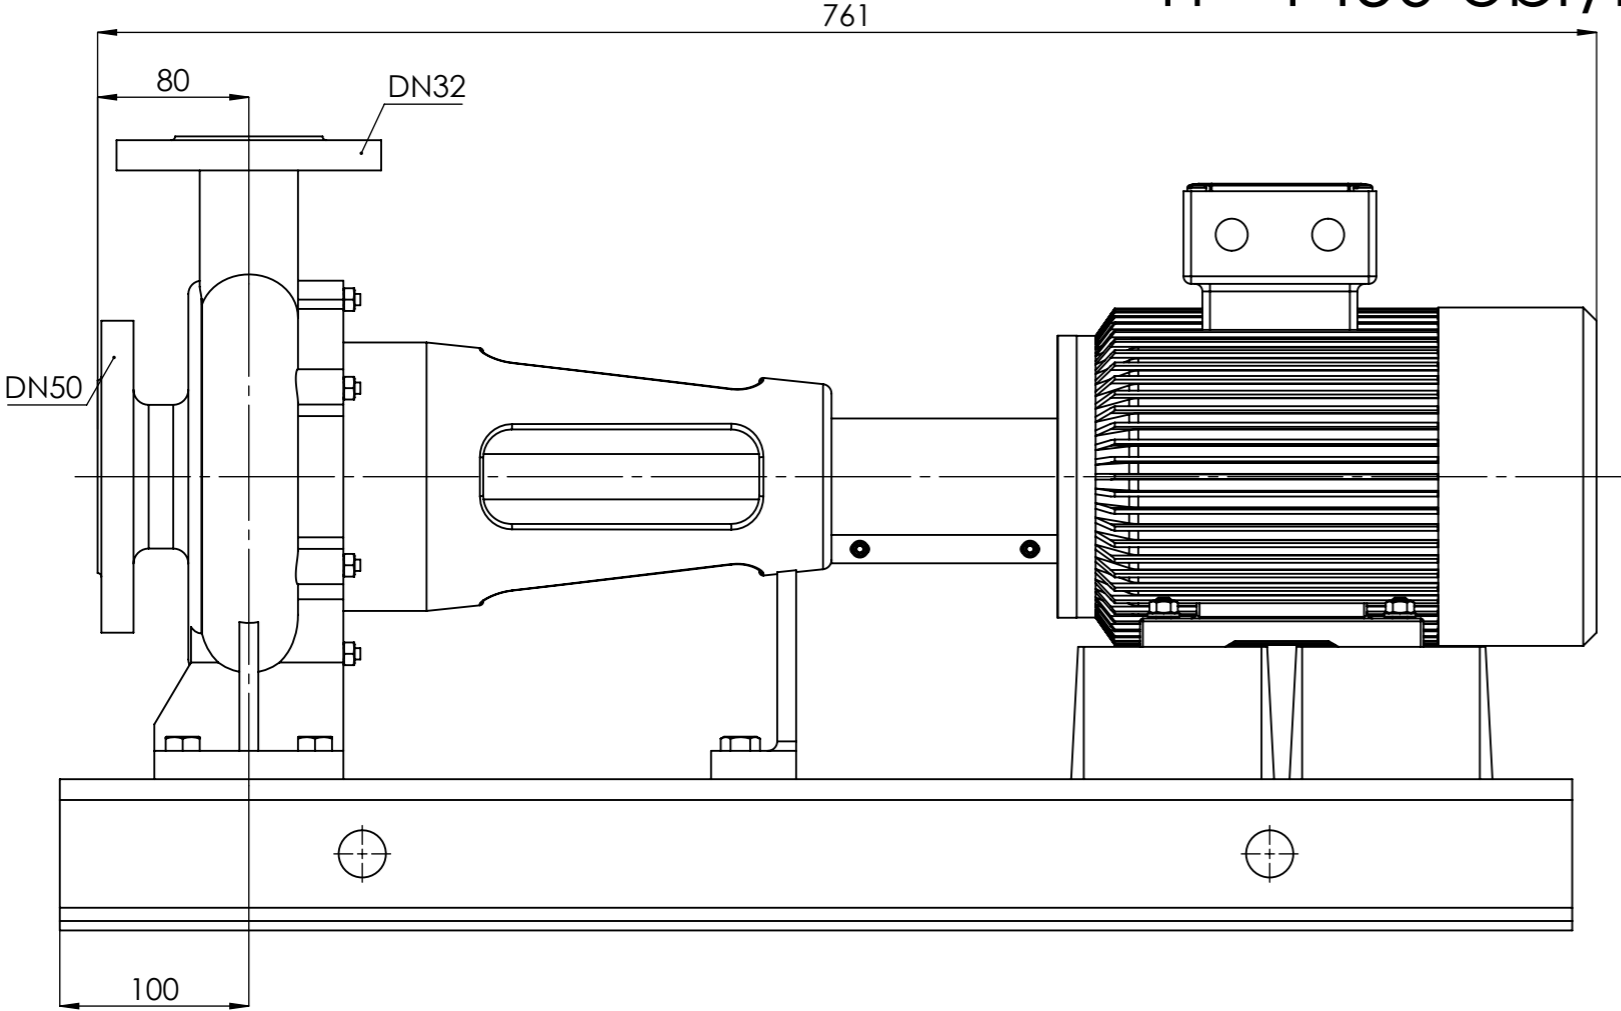

NHVe.32-200 [1,5 kW] n= 1450 obr/min

NHVe.32-200	1,5kW/1450 rpm	 Grudziądz Ul. Droga Jeziorna 8
	90-4	