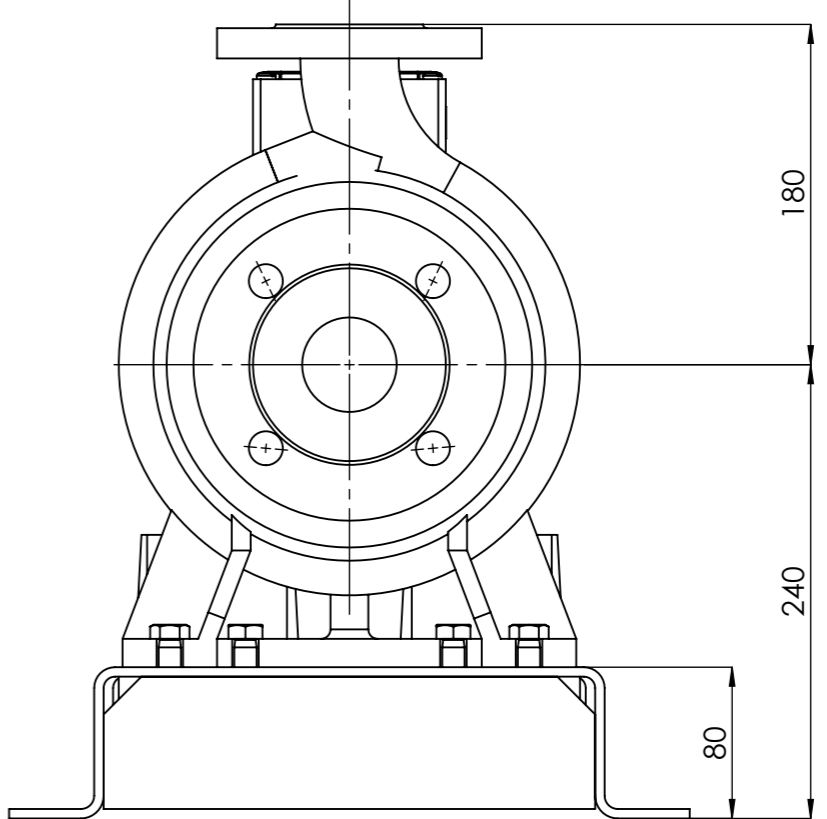

NHVe.32-200 [1,5 kW] n= 1450 obr/min

NHVe.32-200	1,5kW/1450 rpm	 Grudziądz Ul. Droga Jeziorna 8
	90-4	