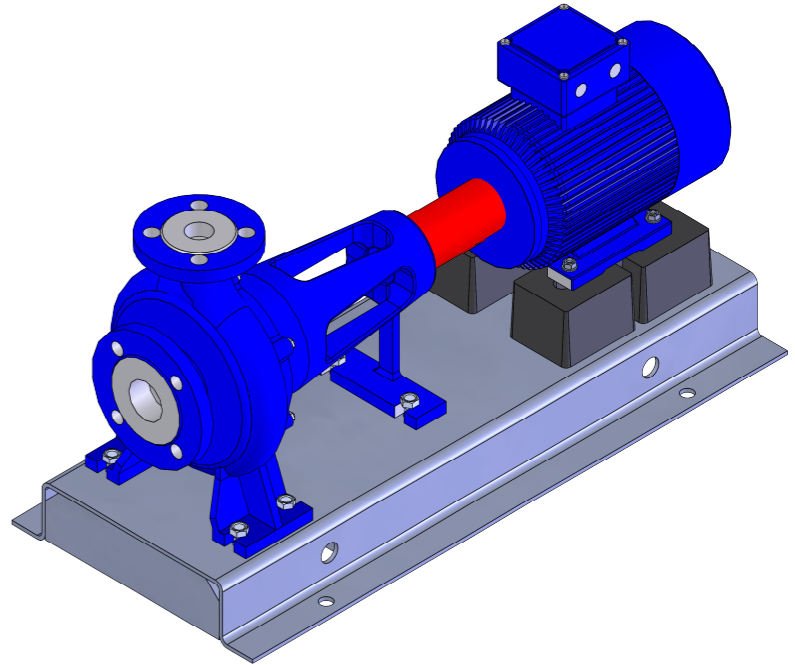

NHVe.32-200 [1,5 kW] n= 1450 obr/min

NHVe.32-200	1,5kW/1450 rpm	 Grudziądz Ul. Droga Jeziorna 8
	90-4	