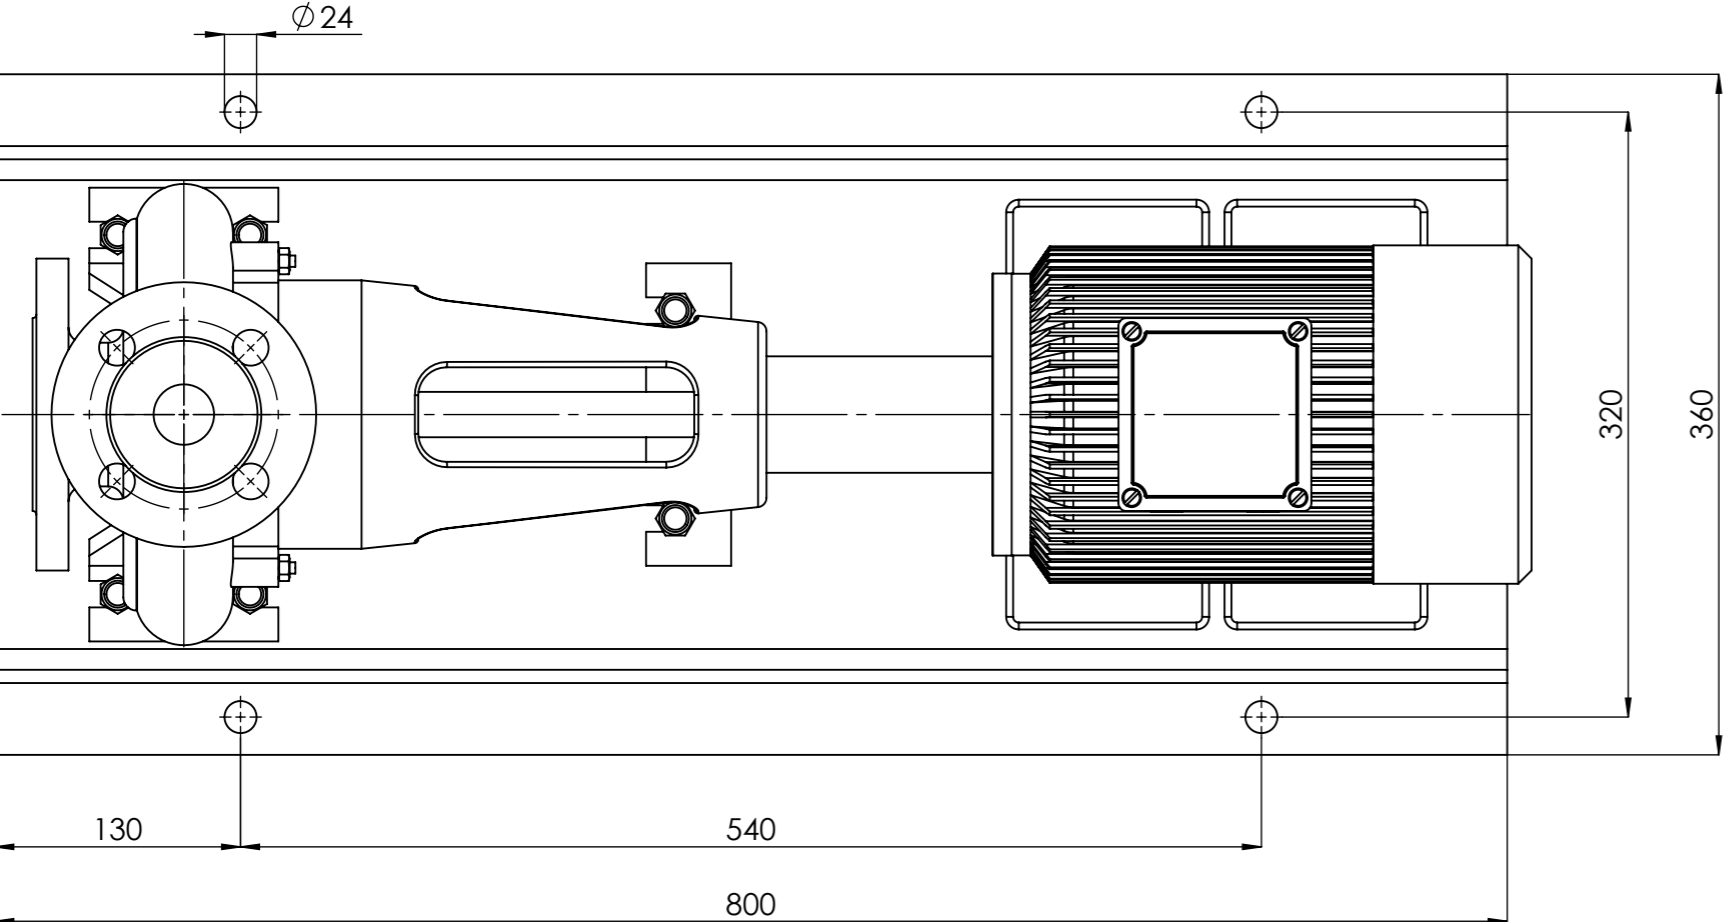

NHVe.32-200 [1,5 kW] n= 1450 obr/min

NHVe.32-200	1,5kW/1450 rpm	 Grudziądz Ul. Droga Jeziorna 8
	90-4	